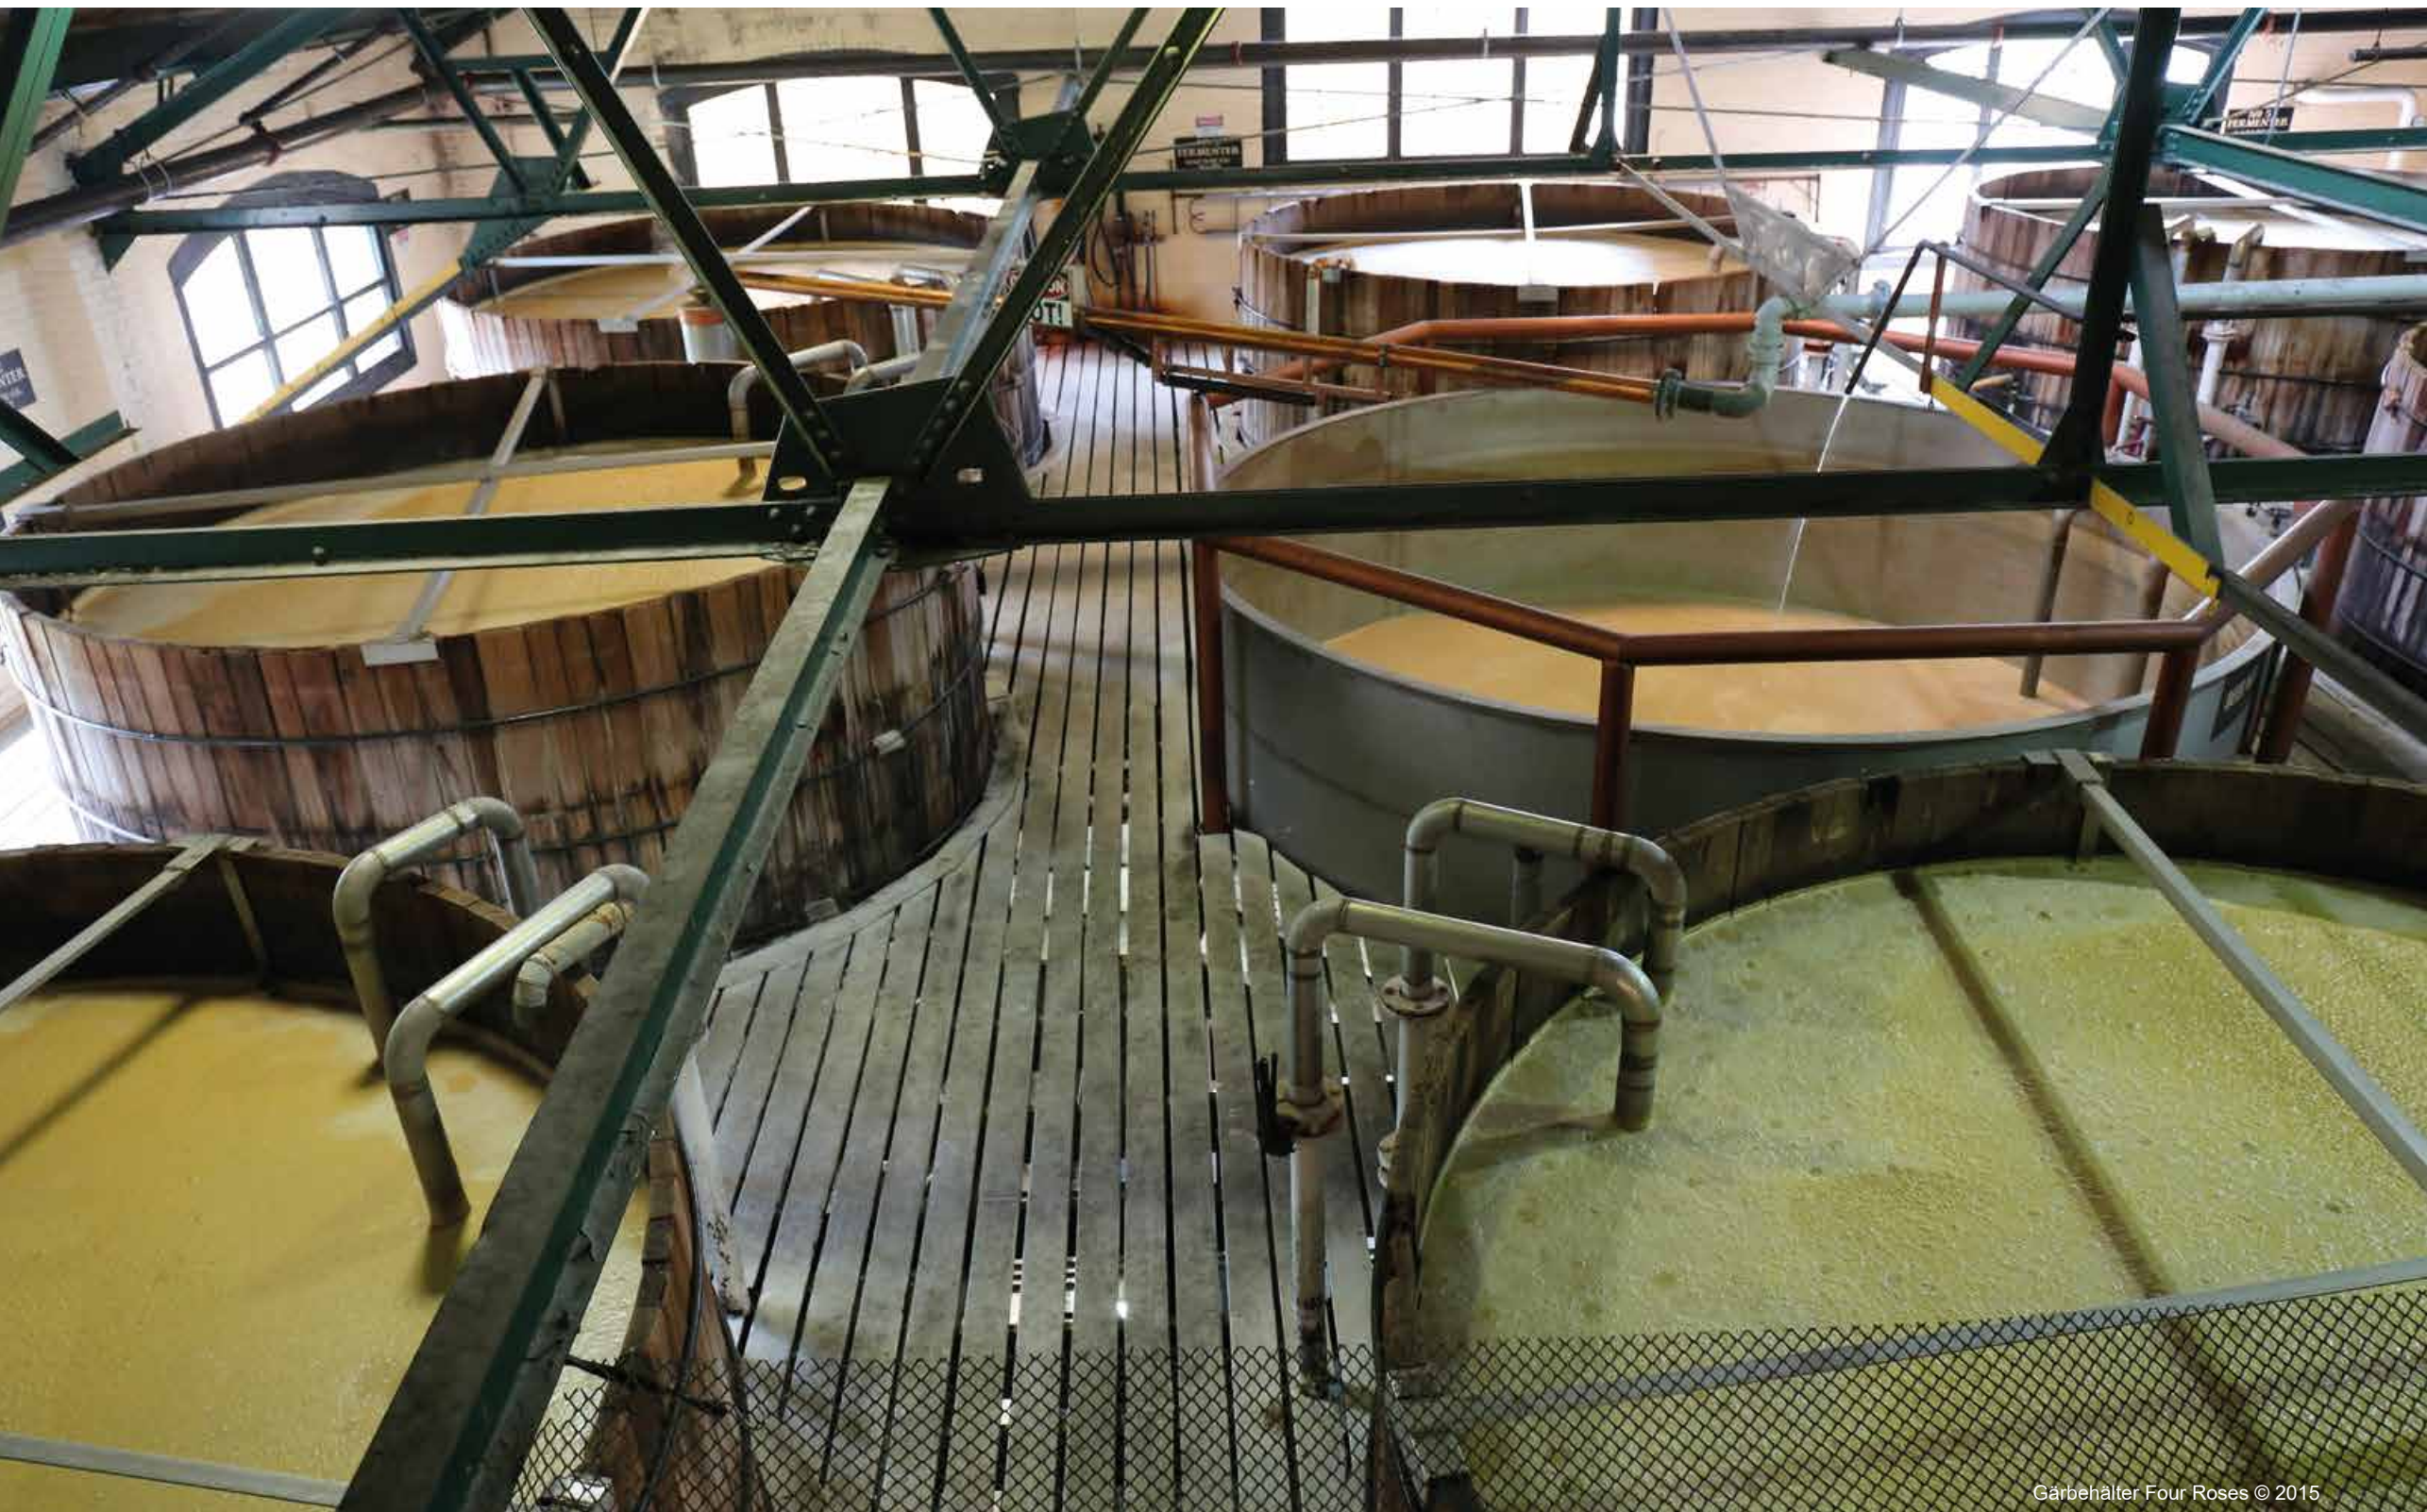

Gärbehälter Four Roses © 2015

MÄRZ

2016

25.: Karfreitag, 27.+28.: Ostern

Di	Mi	Do	Fr	Sa	So	Mo	Di	Mi	Do	Fr	Sa	So	Mo	Di	Mi	Do	Fr	Sa	So	Mo	Di	Mi	Do	Fr	Sa	So	Mo	Di	Mi	Do
1	2	3	4	5	6	7	8	9	10	11	12	13	14	15	16	17	18	19	20	21	22	23	24	25	26	27	28	29	30	31